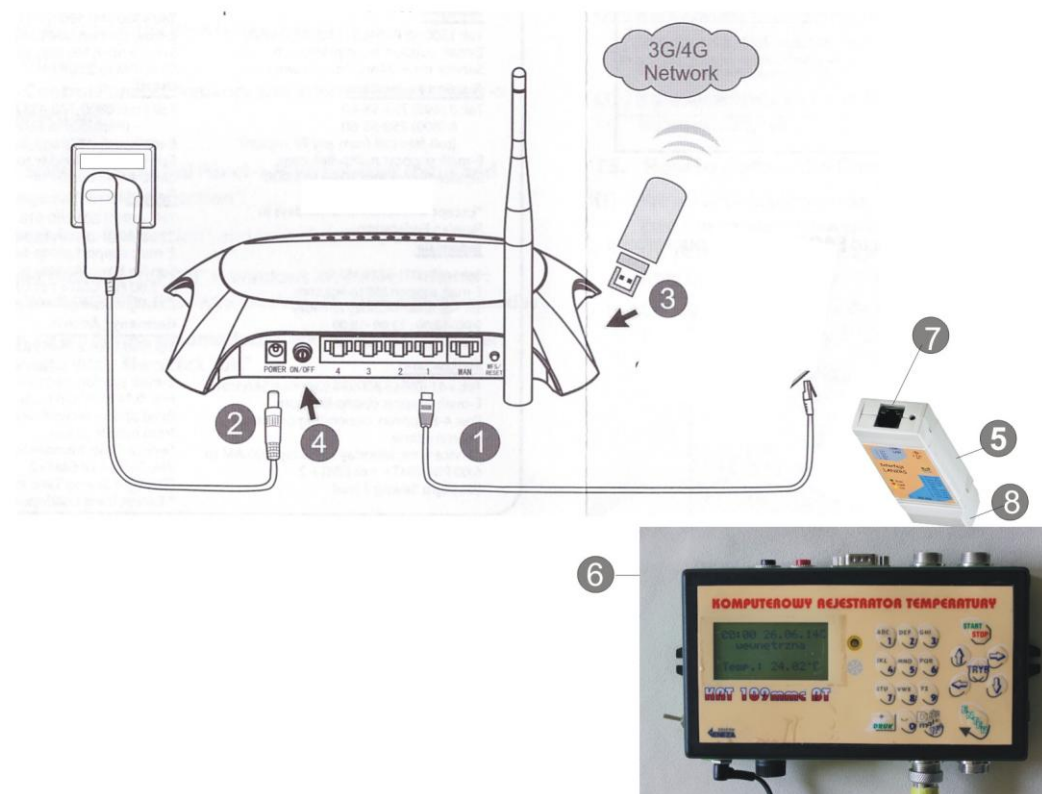

Sieć WiFi i komunikacja z rejestratorem przez Internet

Konwerter RS-232 na sieć LAN podłączony bezpośrednio do rejestratora i routera WLAN z obsługą sieci 3G oraz specjalistyczne oprogramowanie komputera PC pozwalają na utworzenie lokalnej sieci WiFi oraz na komunikację z miernikiem poprzez Internet.